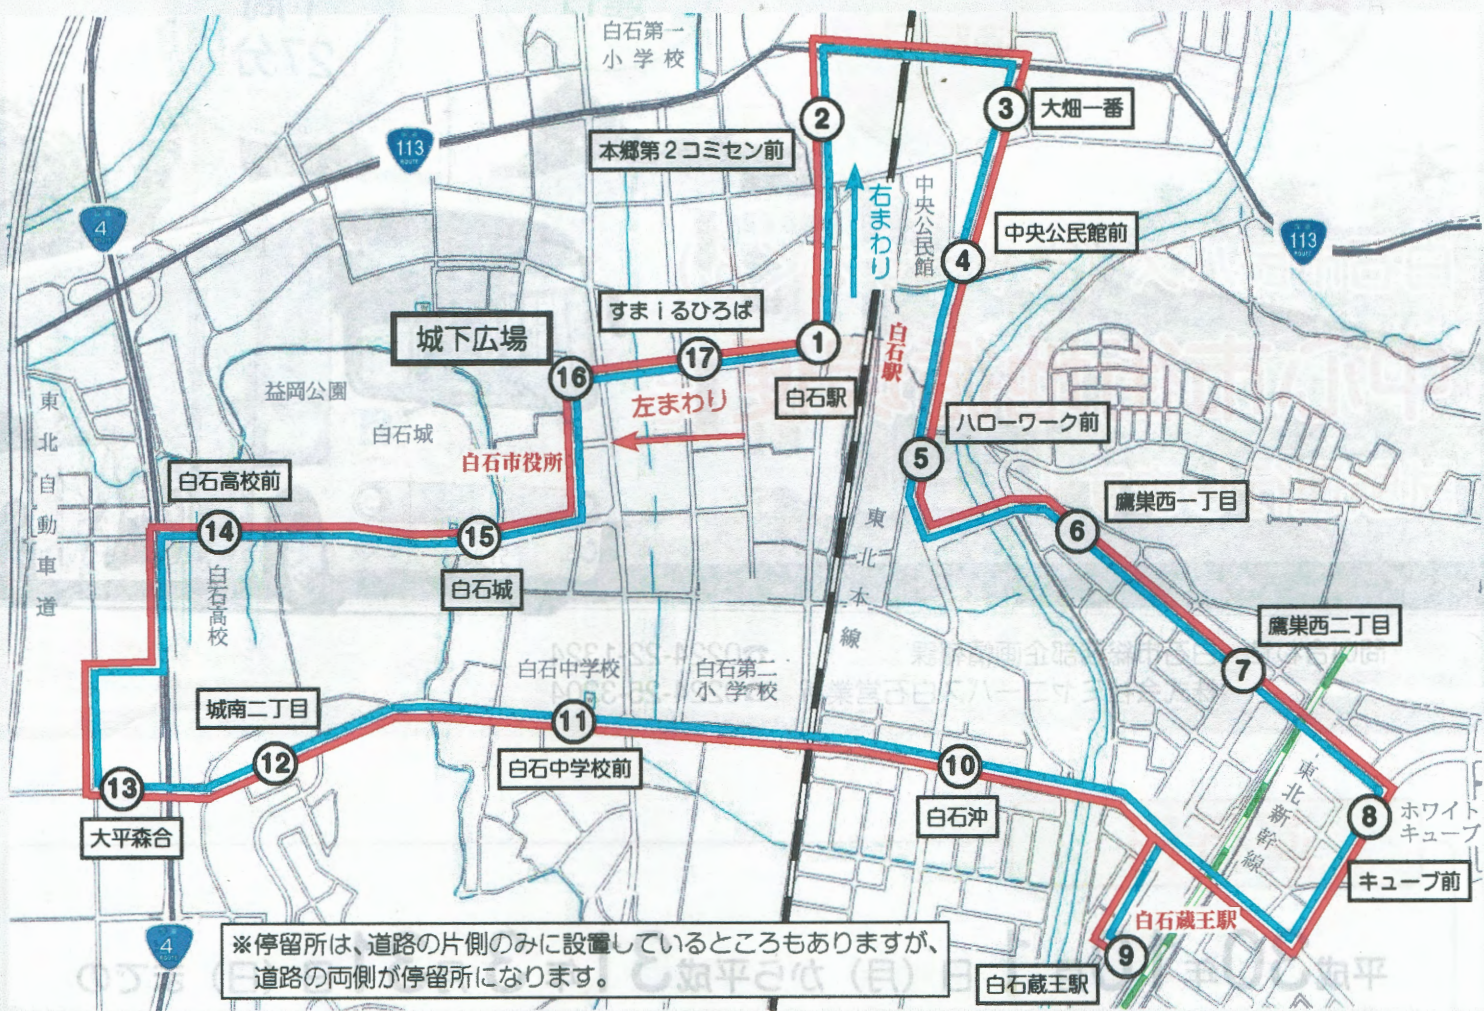

買い物に

通院に

1日6便
運行

1周
27分

白石市民バス (きゃっするくん)

中心市街地循環便

を
試験運行します!

問い合わせ 白石市総務部企画情報課 ☎0224-22-1324

株式会社ミヤコーバス白石営業所 ☎0224-25-3204

運行日

平成30年10月1日(月)から平成31年3月31日(日)までの
月・水・金・土・日曜日 (12月29日~1月3日は運休)

※平成31年4月1日以降の運行は、試験運行の利用状況等を踏まえて検討します。

運賃

1回の乗車につき200円。次の方は下記運賃で乗車できます。

対象	運賃	提示するもの
70歳以上	100円	「ほっときゃっするバス」など年齢が分かるもの
高校生		
障がいのある方	無料	身体障がい者手帳、療育手帳、精神障がい者手帳
中学生以下		

※バス車内、または白石市役所2階・企画情報課で回数券(100円券11枚綴りで1,000円)を販売しています。

※車内に両替機はありませんので、おつりのないようお願いします。

停留所・運行経路図

時刻表

平成30年10月1日から平成31年3月31日までの月・水・金・土・日曜日

	1便	3便	5便	
右まわり	①白石駅	8:40	10:04	14:10
	②本郷第2コミセン前	8:42	10:06	14:12
	③大畑一番	8:44	10:08	14:14
	④中央公民館前	8:45	10:09	14:15
	⑤ハローワーク前	8:46	10:10	14:16
	⑥鷹巣西一丁目	8:47	10:11	14:17
	⑦鷹巣西二丁目	8:48	10:12	14:18
	⑧キューブ前	8:49	10:13	14:19
	⑨白石蔵王駅	8:51	10:15	14:21
	⑩白石沖	8:53	10:17	14:23
	⑪白石中学校前	8:56	10:20	14:26
	⑫城南二丁目	8:57	10:21	14:27
	⑬大平森合	8:59	10:23	14:29
	⑭白石高校前	9:02	10:26	14:32
	⑮白石城	9:03	10:27	14:33
	⑯城下広場	9:05	10:29	14:35
	⑰すまいるひろば	9:06	10:30	14:36
①白石駅	9:07	10:31	14:37	

	2便	4便	6便	
左まわり	①白石駅	9:22	11:20	15:30
	⑰すまいるひろば	9:23	11:21	15:31
	⑯城下広場	9:24	11:22	15:32
	⑮白石城	9:26	11:24	15:34
	⑭白石高校前	9:27	11:25	15:35
	⑬大平森合	9:30	11:28	15:38
	⑫城南二丁目	9:32	11:30	15:40
	⑪白石中学校前	9:33	11:31	15:41
	⑩白石沖	9:36	11:34	15:44
	⑨白石蔵王駅	9:38	11:36	15:46
	⑧キューブ前	9:40	11:38	15:48
	⑦鷹巣西二丁目	9:41	11:39	15:49
	⑥鷹巣西一丁目	9:42	11:40	15:50
	⑤ハローワーク前	9:43	11:41	15:51
	④中央公民館前	9:44	11:42	15:52
	③大畑一番	9:45	11:43	15:53
	②本郷第2コミセン前	9:47	11:45	15:55
①白石駅	9:49	11:47	15:57	