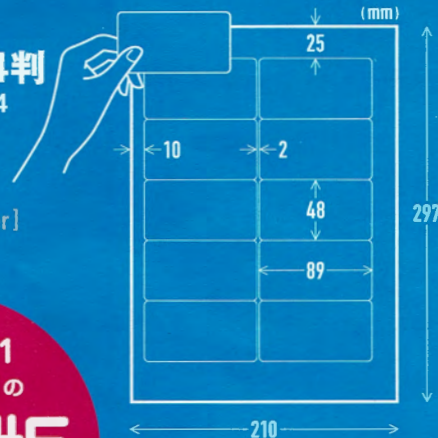

厚み | Thickness:
**ラベル厚み 0.09mm
総厚み 0.15mm [125g/m²]**

A-one

粘着特性 |
Adhesive Type :
Strong

吸着する

きれいに
はがせる

**しっかり
貼れる**

より強く
貼れる

対応プリンタ: **インクジェットプリンタ専用**
Printer: Inkjet Printer Only

3-5-5 Iwamoto-cho, Chiyoda-ku
Tokyo 101-0032, Japan
A-one Co., Ltd.

面付:
10面付 (角丸) / A4判
フォーマット番号: F10A4-4
※印刷位置確認用
テストプリント用紙付き
Format:
10 Pieces / A4 [Rounded Corner]
Format No. F10A4-4

品番 28911
[20シート入り] の
増量版
!!

INKJET PRINTER LABEL SEAL

89mm
<実物大>
48mm

ラベルシール [インクジェット]

にじみの少ないインクジェット専用

マット紙・ホワイト [宛名・表示用] **角丸**

A-one

品番
28912

10面付

100シート入り

1片サイズ(mm)
89×48

ラベルシール

25mm