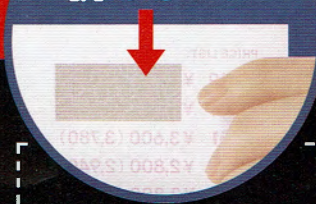

厚み | Thickness:
**ラベル厚み 0.14mm
総厚み 0.20mm [180g/m²]**

A-one

粘着特性 |
Adhesive Type:
Strong

コシと白さがちがう!!

対応プリンタ: いろいろなプリンタに対応
Printer: Multiple Printers

面付:
10面付/A4判
フォーマット番号: F10A4-2
※はがししやすい加工入り
※印刷位置確認用
テストプリント用紙付き
Format:
10 Pieces/A4
Format No. F10A4-2

裏からも
読めない!!

MULTI PRINTER LABEL SEAL

ラベルシール

色々なプリンタで使える万能タイプ
[プリンタ兼用]

下地がかくせて透かしても読めない修正タイプ
【マット紙・ホワイト】

A-one

品番 31663 10面付 12シート入り 1片サイズ(mm) 86.4×50.8 ラベルシール

21.2mm