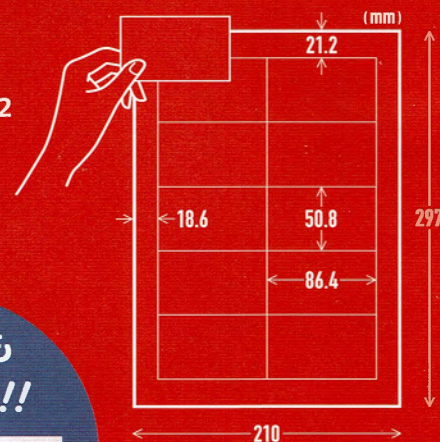

総片数 | Quantity: **120** 片
10面付
×12シート

色柄・質感:
**ホワイト
マット紙(ツヤなし)**
Color&Texture:
White/Matte

品番 | Item Number:
31663

素材・材質:
上質紙
Material: Woodfree Paper

推奨用途:
**カタログや印刷物の
訂正など**
Recommended Uses:
Word Correcting

厚み | Thickness:
**ラベル厚み 0.14mm
総厚み 0.20mm [180g/m²]**

A-one

粘着特性 |
Adhesive Type:
Strong

コシと白さがちがう!!

対応プリンタ: いろいろなプリンタに対応
Printer: Multiple Printers

面付:
10面付/A4判
フォーマット番号: F10A4-2
※はがししやすい加工入り
※印刷位置確認用
テストプリント用紙付き
Format:
10 Pieces/A4
Format No. F10A4-2

裏からも
読めない!!

MULTI PRINTER LABEL SEAL

ラベルシール

色々なプリンタで使える万能タイプ
[プリンタ兼用]

下地がかくせて透かしても読めない修正タイプ
【マット紙・ホワイト】

A-one

品番 31663 10面付 12シート入り 1片サイズ(mm) 86.4×50.8 ラベルシール

21.2mm

18.6mm

50.8mm

86.4mm