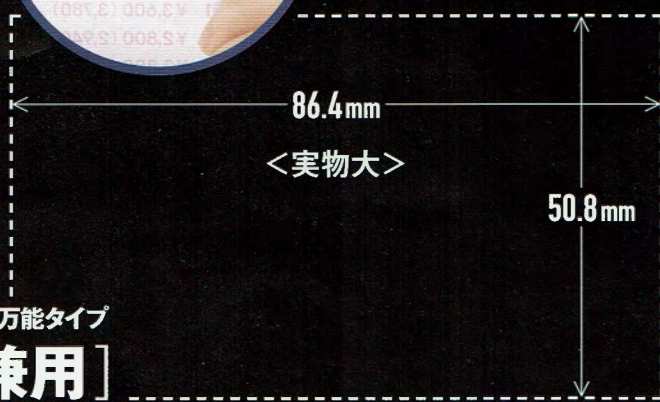

厚み | Thickness:
**ラベル厚み 0.14mm
総厚み 0.20mm [180g/m²]**

A-one

粘着特性 |
Adhesive Type:
Strong

コシと白さがちがう!!

対応プリンタ: いろいろなプリンタに対応
Printer: Multiple Printers

面付:
10面付/A4判
フォーマット番号: F10A4-2
※はがししやすい加工入り
※印刷位置確認用
テストプリント用紙付き
Format:
10 Pieces/A4
Format No. F10A4-2

裏からも
読めない!!

MULTI PRINTER LABEL SEAL

ラベルシール

色々なプリンタで使える万能タイプ
[プリンタ兼用]

下地がかくせて透かしても読めない修正タイプ
【マット紙・ホワイト】

A-one

品番 31663 10面付 12シート入り 1片サイズ(mm) 86.4×50.8 ラベルシール

21.2mm

18.6mm

50.8mm

86.4mm